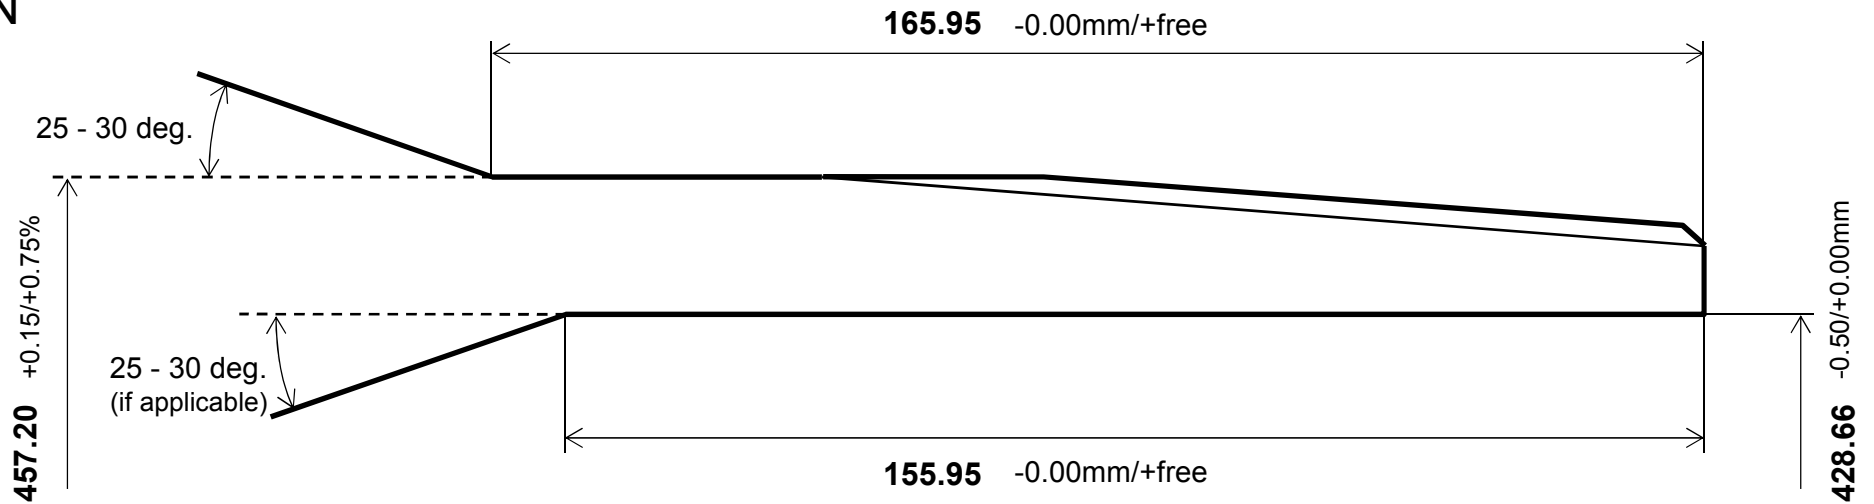

Blanking Dimensions

NSMAX™-GR

OD: 18 x NW: 105.0#

BOX

PIN